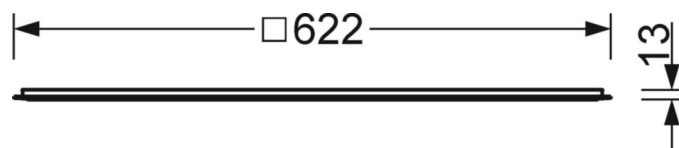

DEEP-LINK

<https://www.regiolux.de/ru/article/60153034150>

Ссылка	LED 3600lm 830
ηLB	100 %
Φ ↓/↑	100 % / 0 %
UGR поп./вдоль дисплей	18.3 / 18.4
	65° < 3000cd/m²

Механика

цвет корпуса	белый стандартный для электротехники RAL 9016
размеры (LxWxH/DxH)	622mm x 622mm x 13mm
Глубина	13mm
Потолочная система	подвесные потолки с видимыми несущими траверсами [s-TS] (625x625мм), потолки с вырезами (AD)
вырез в потолке (ДxШ/диам.)	612mm x 612mm
глубина встройки	100mm [AD]; 100mm [s-TS]; 100mm [s-TS] min
вес (нетто)	3.99kg
Вид монтажа	Вкладная установка, настенная установка отдельных светильников, Потолочная одиночная установка

размеры

L	622 mm	Длина
B	622 mm	Ширина
H	13 mm	Высота
T	13 mm	Глубина
DA(L)	612 mm	Сечение, длина
DA(B)	612 mm	Сечение, ширина
DS min	10 mm	Минимальная толщина потолка
Et(min)	100 mm	Минимальное расстояние от потолка - минимальный размер (видим
Et(AD)	100 mm	Минимальное расстояние от потолка (потолки с вырезом)
Et(TS)	100 mm	Минимальное расстояние от потолка - рекомендуемое (видимый Т-про
MLTS1	625 mm	Модульный размер, длина (видимый Т-профиль)
MLTS_1/2	625	Модульный размер, длина (видимый Т-профиль) 1/2
MBTS1	625 mm	Модульный размер, ширина (видимый Т-профиль)
MBTS_1/2	625	Модульный размер, ширина (видимый Т-профиль) 1/2
KL	144 mm	Длина головки светильника или коробки балласта
KB	42 mm	Ширина головки светильника или коробки балласта
KH	29 mm	Высота головки светильника или коробки балласта