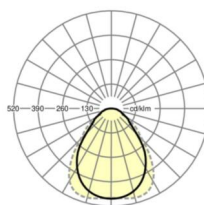

электротехника

Балласт	Электронный драйвер (1 штука)
Мощность системы	29W
сетевое напряжение	230V/50Hz
класс энергосбережения/Источник света	C

Оптика

Оснастка	LED, цветопередача/оттенок света CRI ≥ 80 / 3000K
Допуск для координаты цветности (MacAdam)	4SDCM
Номинальный световой поток	3695lm
Срок службы LED	50000h L80/B10 (Tq 25°C)
светоотдача светильников	126lm/W
UGR поп./вдоль	18.3 / 18.4

DEEP-LINK

<https://www.regiolux.de/ru/article/60153034150>

Ссылка	LED 3600lm 830
ηLB	100 %
Φ ↓/↑	100 % / 0 %
UGR поп./вдоль дисплей	18.3 / 18.4
	65° < 3000cd/m²

Механика

цвет корпуса	белый стандартный для электротехники RAL 9016
размеры (LxWxH/DxH)	622mm x 622mm x 13mm
Глубина	13mm
Потолочная система	подвесные потолки с видимыми несущими траверсами [s-TS] (625x625мм), потолки с вырезами (AD)
вырез в потолке (ДxШ/диам.)	612mm x 612mm
глубина встройки	100mm [AD]; 100mm [s-TS]; 100mm [s-TS] min
вес (нетто)	3.99kg
Вид монтажа	Вкладная установка, настенная установка отдельных светильников, Потолочная одиночная установка

размеры

L	622 mm	Длина
B	622 mm	Ширина
H	13 mm	Высота
T	13 mm	Глубина
DA(L)	612 mm	Сечение, длина
DA(B)	612 mm	Сечение, ширина
DS min	10 mm	Минимальная толщина потолка
Et(min)	100 mm	Минимальное расстояние от потолка - минимальный размер (видим
Et(AD)	100 mm	Минимальное расстояние от потолка (потолки с вырезом)
Et(TS)	100 mm	Минимальное расстояние от потолка - рекомендуемое (видимый Т-про
MLTS1	625 mm	Модульный размер, длина (видимый Т-профиль)
MLTS_1/2	625	Модульный размер, длина (видимый Т-профиль) 1/2
MBTS1	625 mm	Модульный размер, ширина (видимый Т-профиль)
MBTS_1/2	625	Модульный размер, ширина (видимый Т-профиль) 1/2
KL	144 mm	Длина головки светильника или коробки балласта
KB	42 mm	Ширина головки светильника или коробки балласта
KH	29 mm	Высота головки светильника или коробки балласта